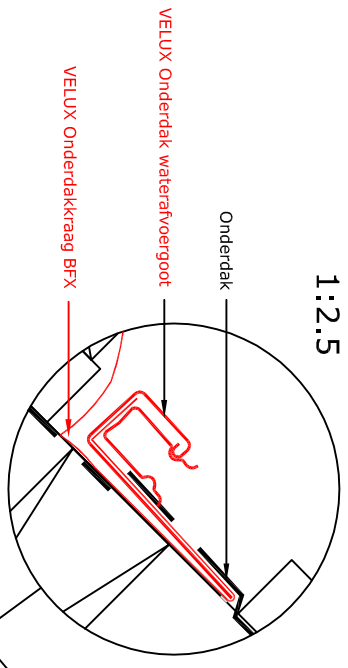

1:2.5

VELUX Onderdak waterafvoergoot

VELUX Onderdakkraag BFX

VELUX Onderdakkraag BFX

VELUX Bovenste gedeelte van het EDJ gootstuk

Doorsnede A-A
1:5

Doorsnede B-B
1:5

Opstand loodrecht op het dak

VELUX Bovenste gedeelte van het EDJ gootstuk

VELUX Onderste gedeelte van het EDJ gootstuk

140 mm

90 mm

Hele pannen onder het venster

Isolatie

Onderdak

Tengelat