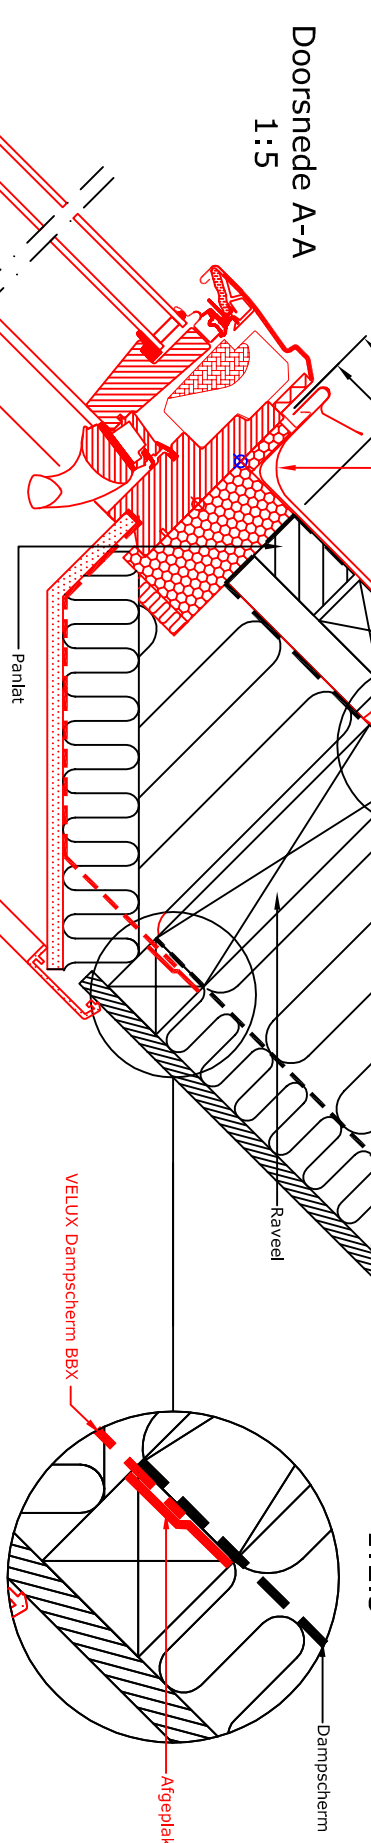

1:2.5

VELUX Onderdak waterafvoergoot

VELUX Onderdakkraag BFX

VELUX Onderdakkraag BFX

VELUX Bovenste gedeelte van het EDJ gootstuk

Doorsnede A-A
1:5

Doorsnede B-B
1:5

Opstand loodrecht op het dak

VELUX Bovenste gedeelte van het EDJ gootstuk

VELUX Onderste gedeelte van het EDJ gootstuk

140 mm

90 mm

Hele pannen onder het venster

Isolatie

Onderdak

Tengelat