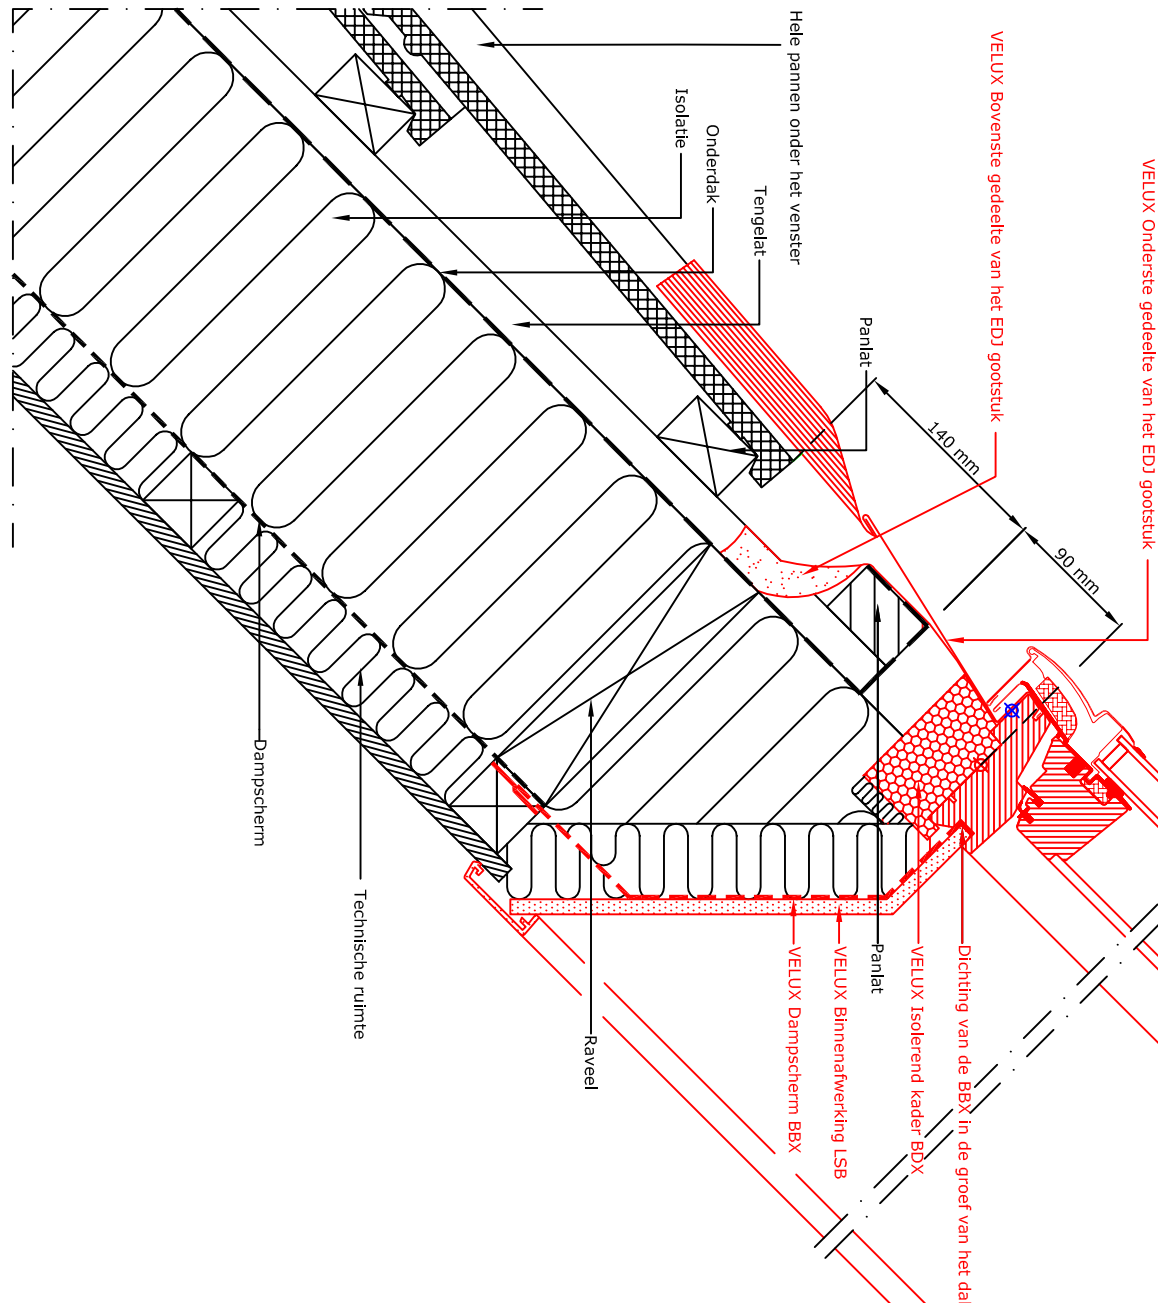

1:2.5

VELUX Onderdak waterafvoergoot

VELUX Onderdakkraag BFX

VELUX Onderdakkraag BFX

VELUX Bovenste gedeelte van het EDJ gootstuk

Doorsnede A-A
1:5

Doorsnede B-B
1:5

Opstand loodrecht op het dak

VELUX Bovenste gedeelte van het EDJ gootstuk

VELUX Onderste gedeelte van het EDJ gootstuk

140 mm

90 mm

Hele pannen onder het venster

Isolatie

Onderdak

Tengelat