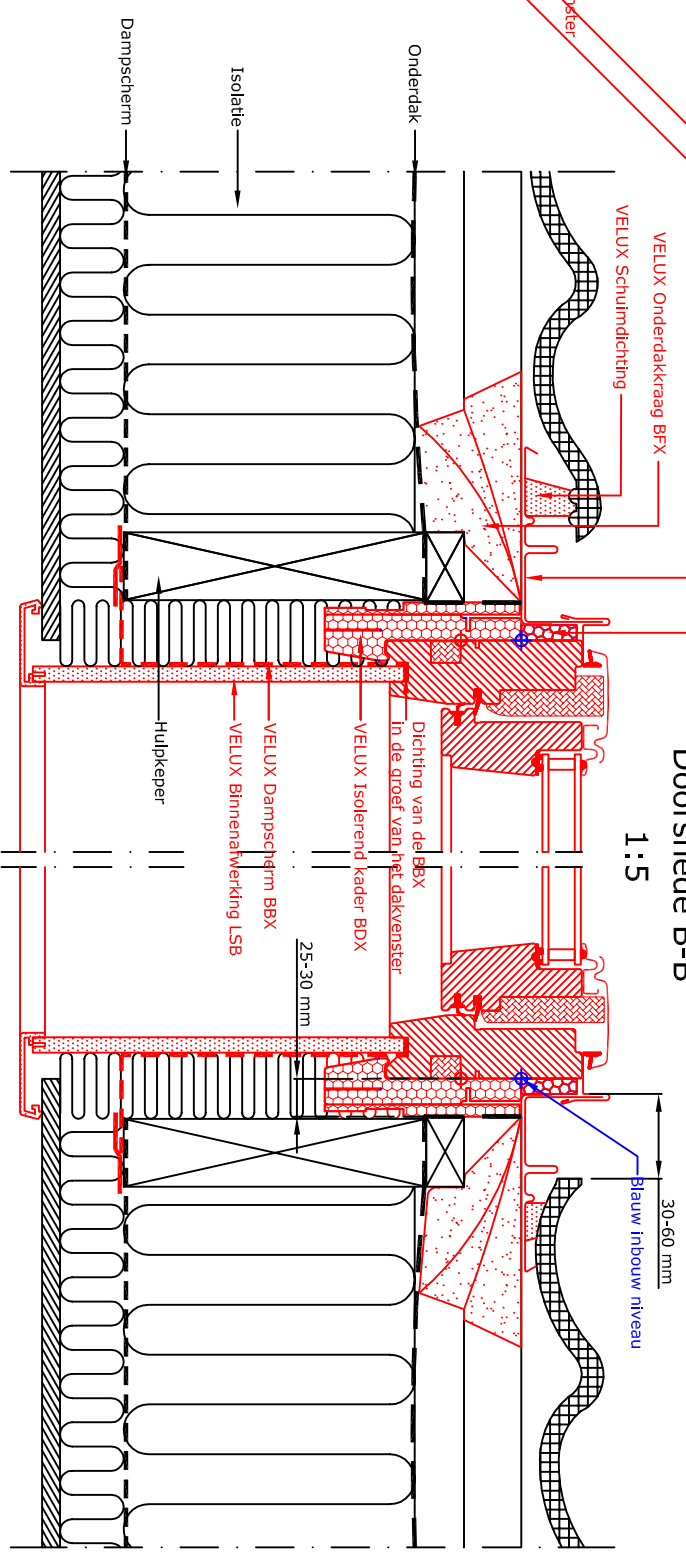

1:2.5

VELUX Onderdak waterafvoergoot

VELUX Onderdakkraag BFX

VELUX Onderdakkraag BFX

VELUX Bovenste gedeelte van het EDJ gootstuk

Doorsnede A-A
1:5

Doorsnede B-B
1:5

Opstand loodrecht op het dak

VELUX Bovenste gedeelte van het EDJ gootstuk

VELUX Onderste gedeelte van het EDJ gootstuk

140 mm

90 mm

Hele pannen onder het venster

Isolatie

Onderdak

Tengelat